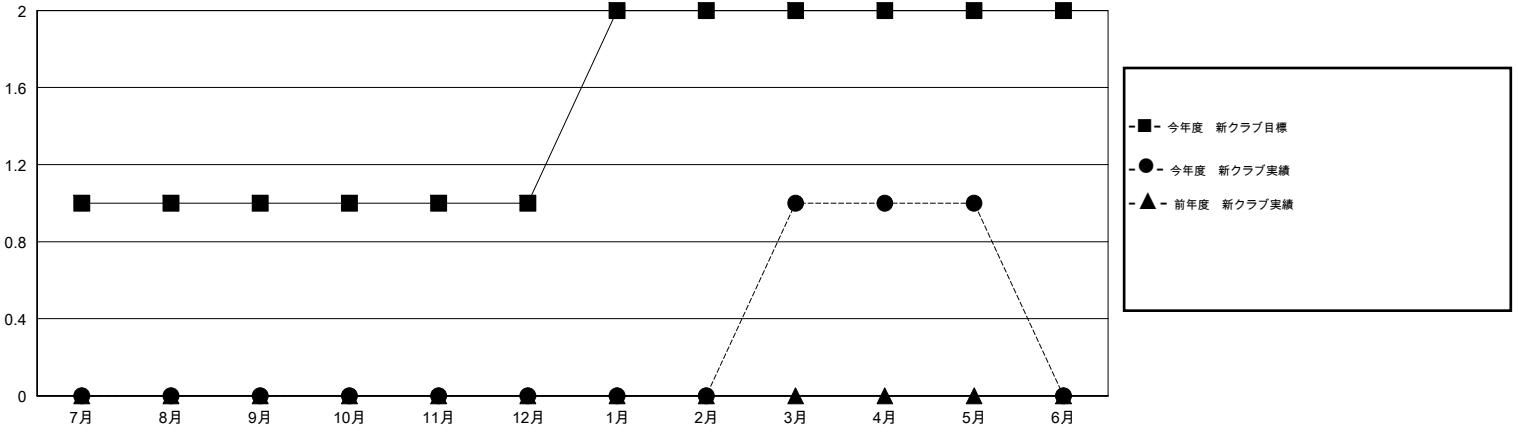

# MONTHLY MEMBERSHIP PROGRESS REPORT

District 333 E

Results as of: 5/31/2016

GMT: Masayuki Kaneko

地域 JAPAN

GMT会則地域 5-Jap

クラブ				
結果 : 2015-2016				
四半期	新クラブ目標	新クラブ	解散クラブ	純増 / 減
7月/8月/9月	1	0	0	0
10月/11月/12月	0	0	0	0
1月/2月/3月	1	1	0	1
4月/5月/6月	0	0	0	0

名				
結果 : 2015-2016				
四半期	新会員目標	チャーターメン バー / 新会員	退会者	純増 / 減
7月/8月/9月	290	131	54	77
10月/11月/12月	270	139	35	104
1月/2月/3月	510	288	40	248
4月/5月/6月	100	134	23	111

新クラブ目標及び実績累計

会員目標及び実績累計

解散クラブ: 0	74 CLUBS OF 80 一名以上の新会員を登録	男女別
		男性 3,145 (64.29%)
		女性 1,747 (35.71%)
退会者	<a href="#">健康診断データはこちら</a>	家族会員 3,364
物故会員 25		世帯主 1,370
クラブ解散 0		世帯主以外 1,994
その他 127		
合計 152		