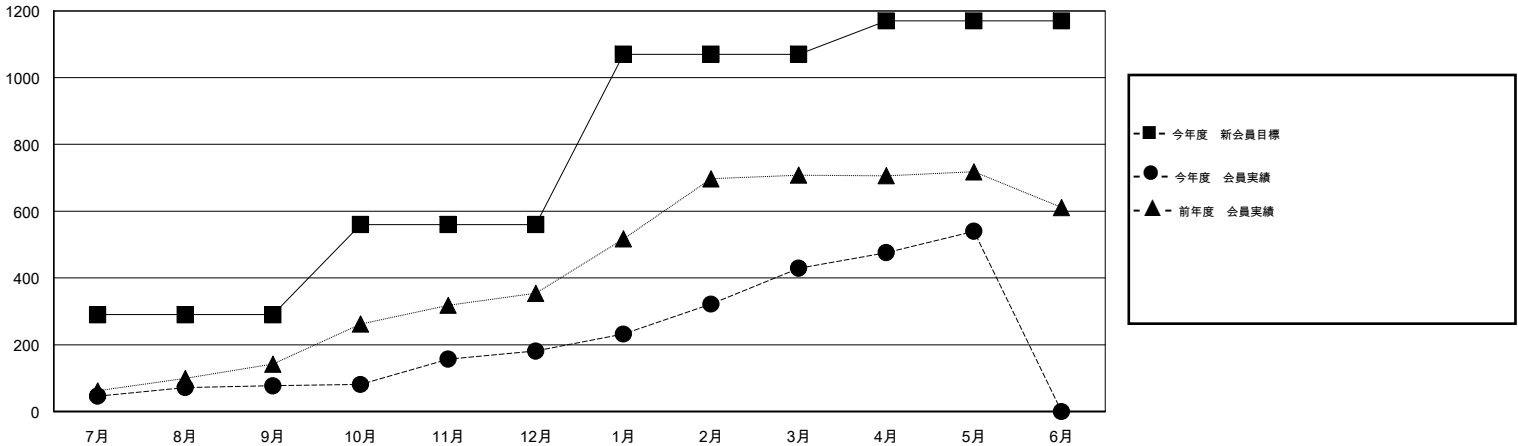

会員目標及び実績累計

解散クラブ: 0	74 CLUBS OF 80 一名以上の新会員を登録	男女別
		男性 3,145 (64.29%)
		女性 1,747 (35.71%)
退会者	健康診断データはこちら	家族会員 3,364
物故会員 25		世帯主 1,370
クラブ解散 0		世帯主以外 1,994
その他 127		
合計 152